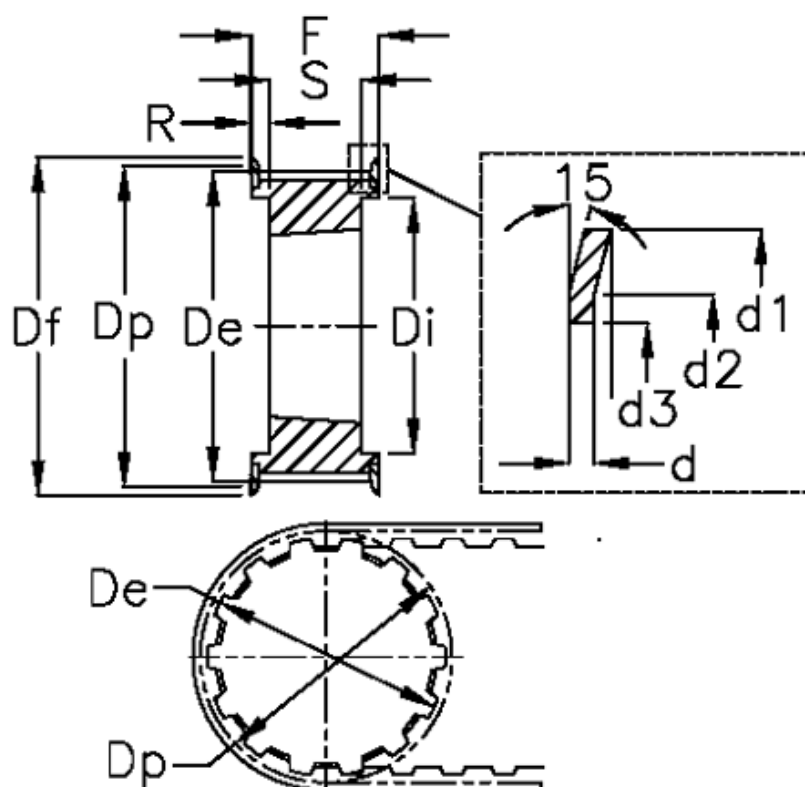

Varenummer: 604133048170
 Beskrivelse: Tandremskive for taperbøsning
 HTD 48 14M 170 TL 3535

Mål

| | | |
|--------------|--------------------|------------|
| Bredde = 170 | Dp = 213.9 | Type = 14M |
| d = 2.5 | F = 187 | Vægt = 19 |
| d1 = 226 | Flangetype = F62 | |
| d2 = 214 | For bøsning = 3535 | |
| d3 = 190 | Max boring = 90 | |
| De = 211.11 | r = 49 | |
| Df = 226 | S = 89 | |
| Di = 170 | Tandantal = 48 | |